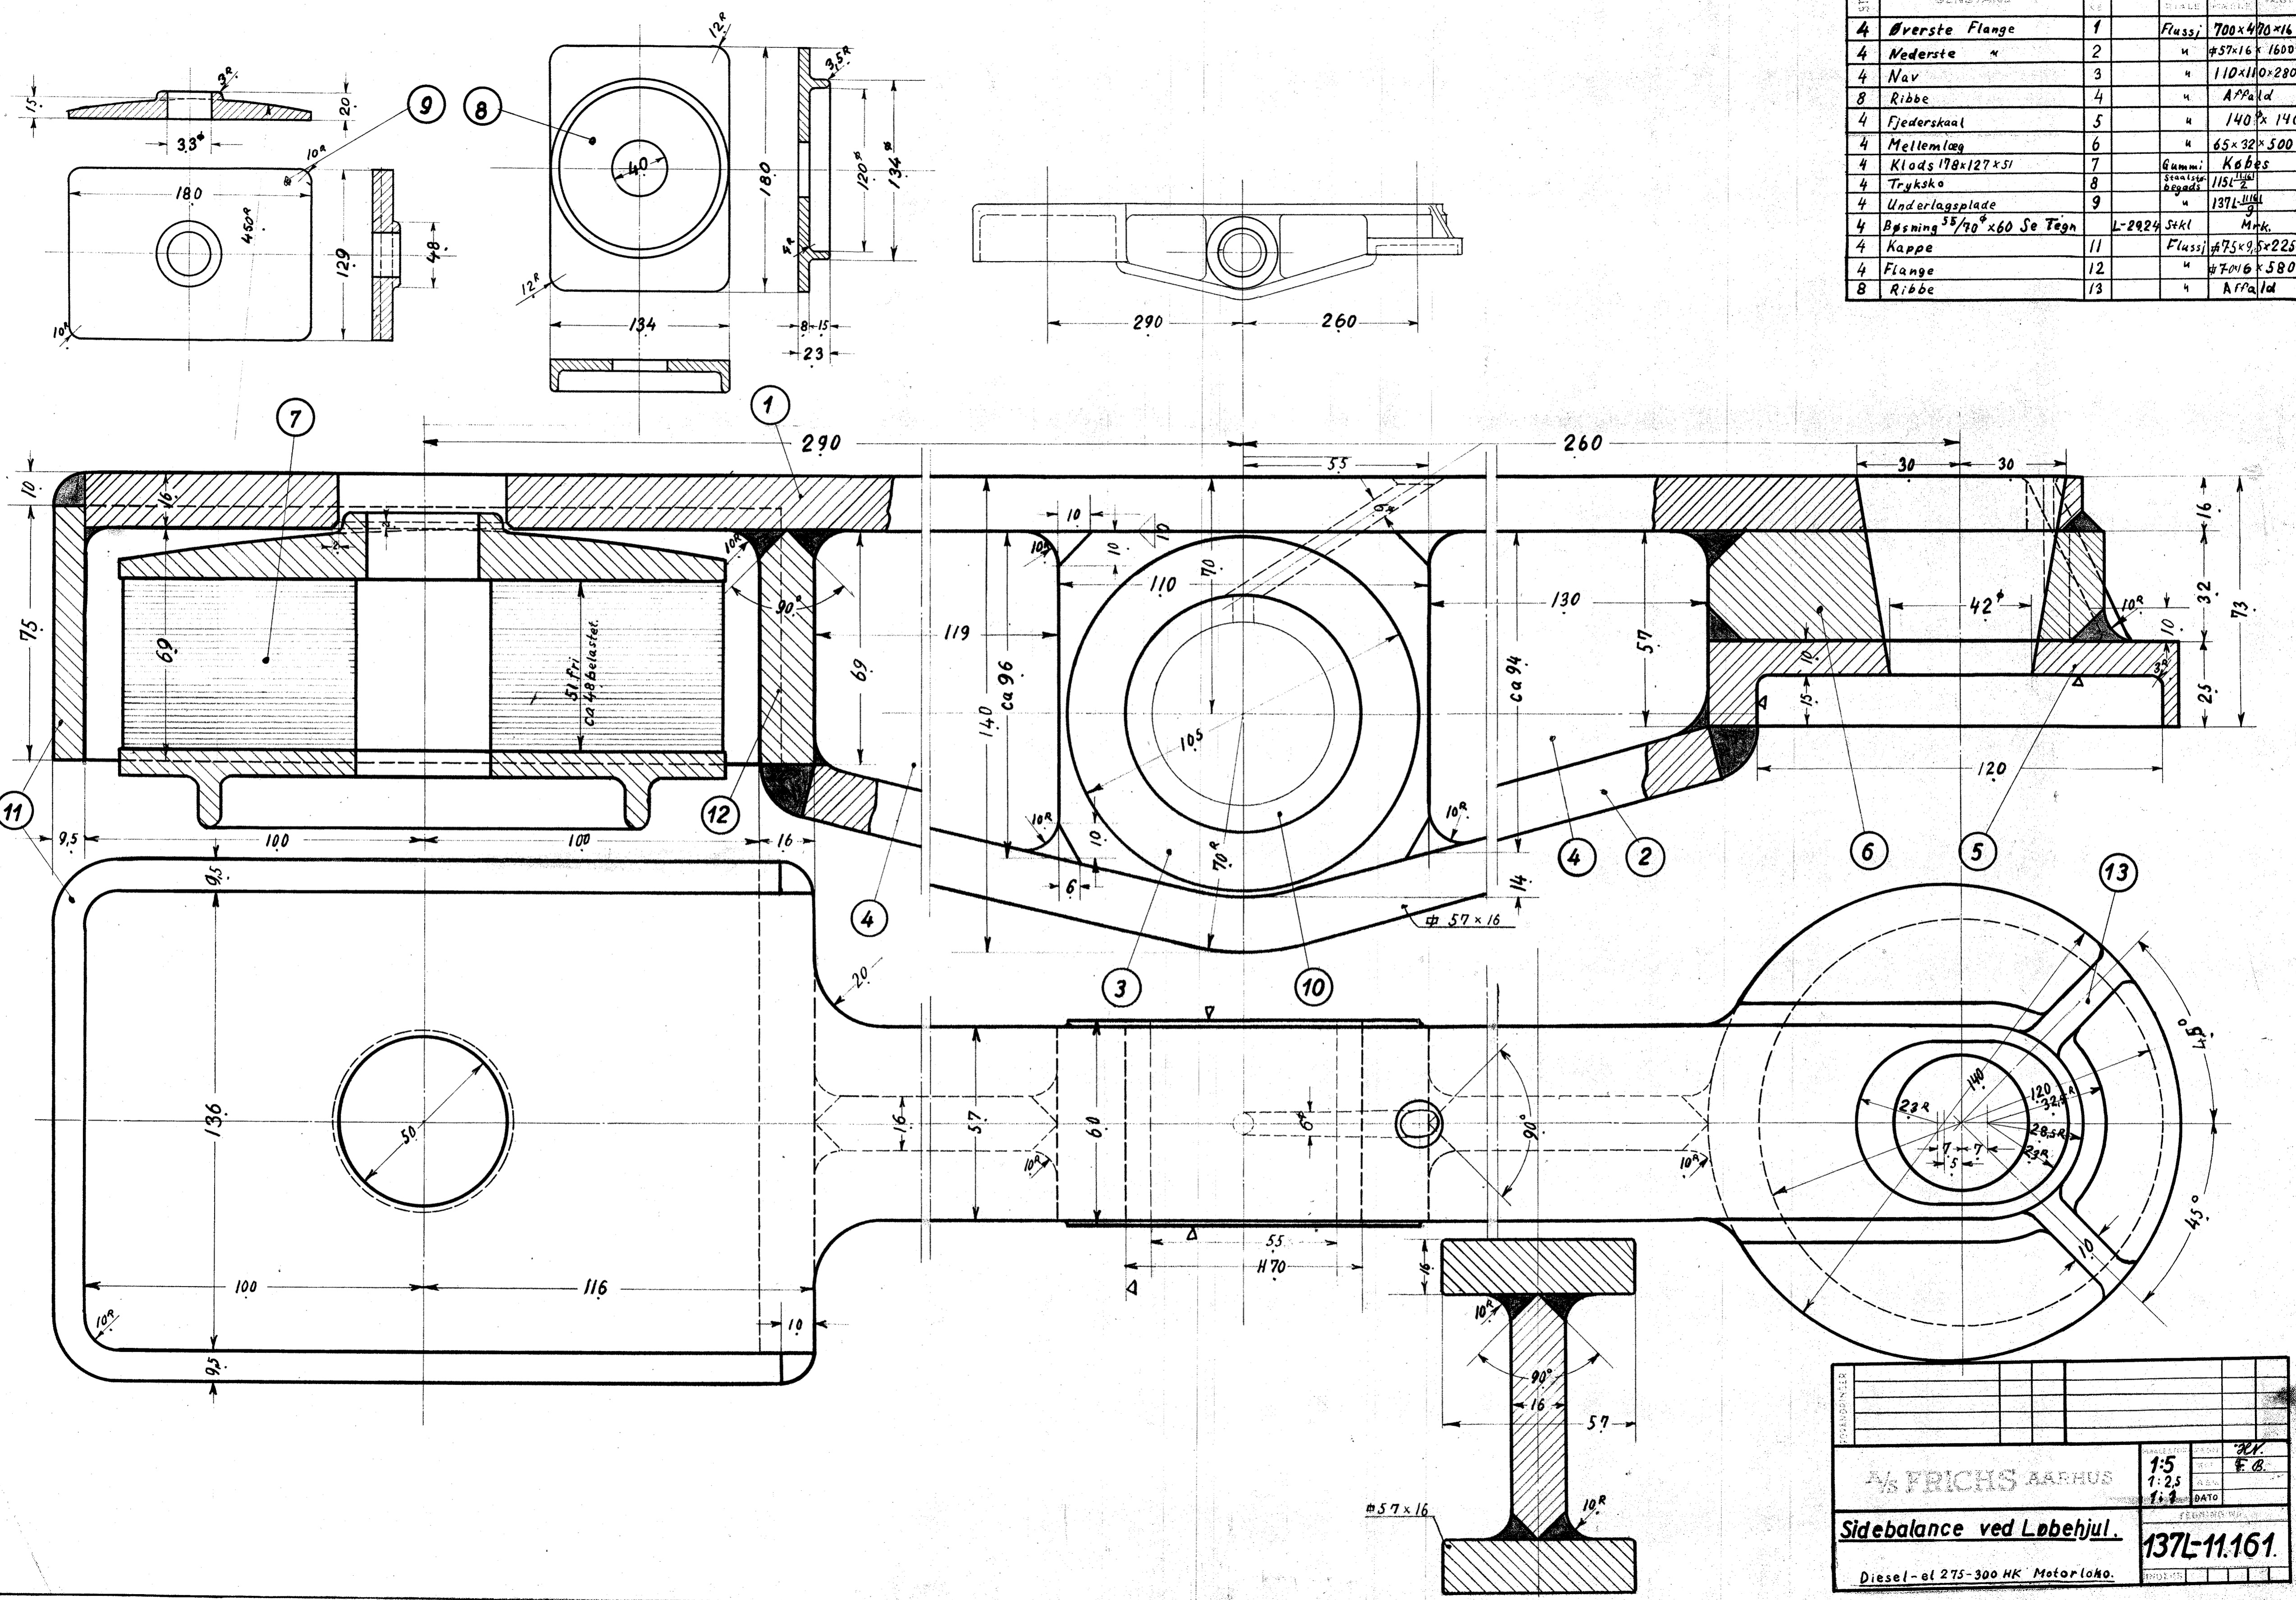

STYKLISTE NR 60107				
STYKLISTE	GENSTAND	MÅL	MATERIAL	INDERS TIL
				STYKLISTE
4	Øverste Flange	1	Flussj	700x470x16
4	Nederste "	2	"	#57x16x1600
4	Nav	3	"	110x110x280
8	Ribbe	4	"	Affald
4	Fjederkaal	5	"	140x140
4	Mellemlæg	6	"	65x32x500
4	Klods 178x127x51	7	Gummi	Købes
4	Tryksko	8	Staal	115L-2
4	Underlagsplade	9	"	137L-1111
4	Bøsning 55/70x60 Se Tegn	L-2924	Stkl	Mhk.
4	Kappe	11	Flussj	#75x9,5x2250
4	Flange	12	"	#70x16x580
8	Ribbe	13	"	Affald

TEKNIKER			
FRICH'S AARHUS			1:5
Sidebalance ved Løbehjul.			1:2,5
Diesel-el 275-300 HK Motorloko.			1:2
			21
			F.B.
			DATE
			137L-11.161